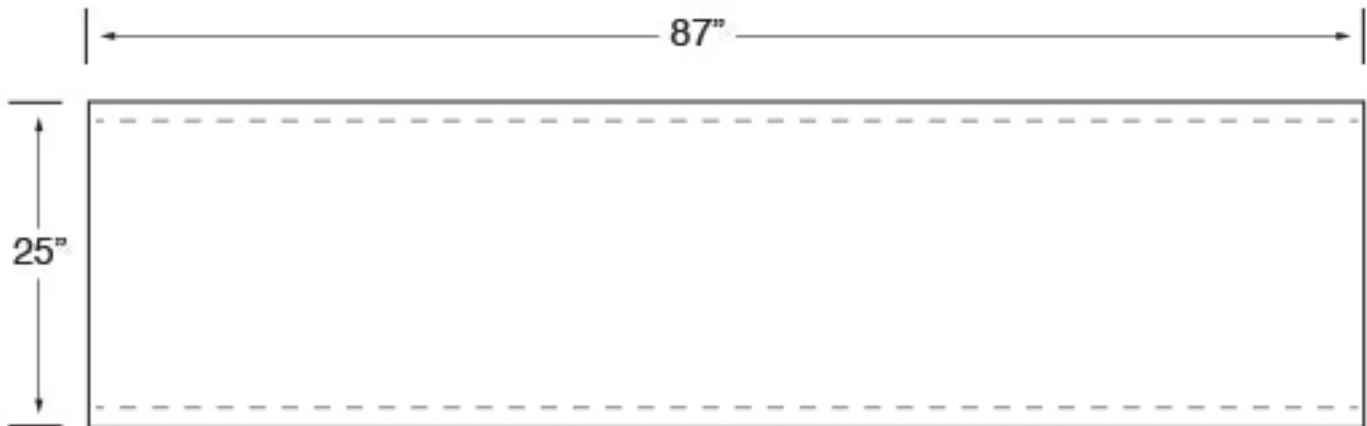

Bucking Chute Front Panel Display Dimensions

Overall Dimensions
87" Long X 25" High

1-800-527-8616
903-572-1741 903-572-2798 Fax
sales@priefert.com

2630 S. Jefferson
P.O. Box 1540
Mt. Pleasant, TX 75456-1540